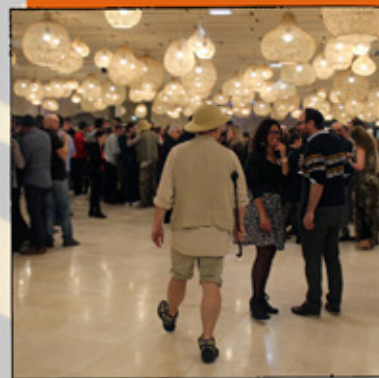

10TORSIONS
EVÈNEMENTS INSOLITES
DEPUIS 2006

100% Suspect

Enquêtez et retrouvez le coupable.

La fête bat son plein, l'**ambiance est chaleureuse**. Tout à coup ... un cri !
Le PDG a été assassiné : tout le monde est **suspect** !

enquête
énigme
stratégie

surprise
scénario
immersif

adrénaline
atmosphère
exaltante

entraide
objectif
commun

Mécanique de jeu qui favorise l'**interaction** entre les participants.
Animation **légère et insolite** pour accompagner un cocktail dînatoire.
Guidé dans vos recherches par des enquêteurs aguérés.