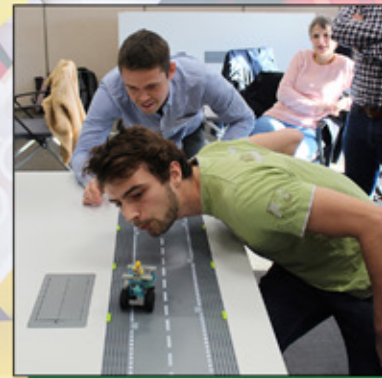

10TORSIONS
EVÈNEMENTS INSOLITES
DEPUIS 2006

Challenge Lego

#LegoSeriousPlay : le team building

Défiez vos collaborateurs sur les différentes épreuves Lego, pour un retour enfance créateur de **cohésion d'équipe**.

challenge
compétition
positive

équipes
confiance
écoute

Lego
créativité
nostalgie

fédérateur
ambiance
bon enfant

Animé par des **présentateurs déjantés**.
Idéal pour les **grands groupes** ayant besoin d'**insolite**.
Repartez avec des **souvenirs inoubliables**.

Durée : 1h45 à 2h15
Lieu : intérieur
Pour : souder vos équipes
Participants : 30 à 200+