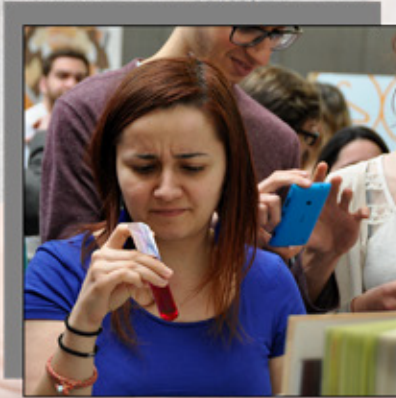

**10TORSIONS**  
EVÈNEMENTS INSOLITES  
DEPUIS 2006

# Verre d'accueil du savant fou

Un goût de terreur pour vous surprendre

Vous arrivez à une **soirée**, on vous tend un tube à essai rempli d'un **liquide rouge**...

**introductif**  
entrée  
de soirée

**expérience**  
ambiance  
décalée

**scientifique**  
acteur  
savant fou

**insolite**  
surprise  
unique

Tentez des **boissons** tout droit sortis du **laboratoire**.  
Vivez une **rencontre immersive** hors du commun.  
Repartez avec des **souvenirs inoubliables**.